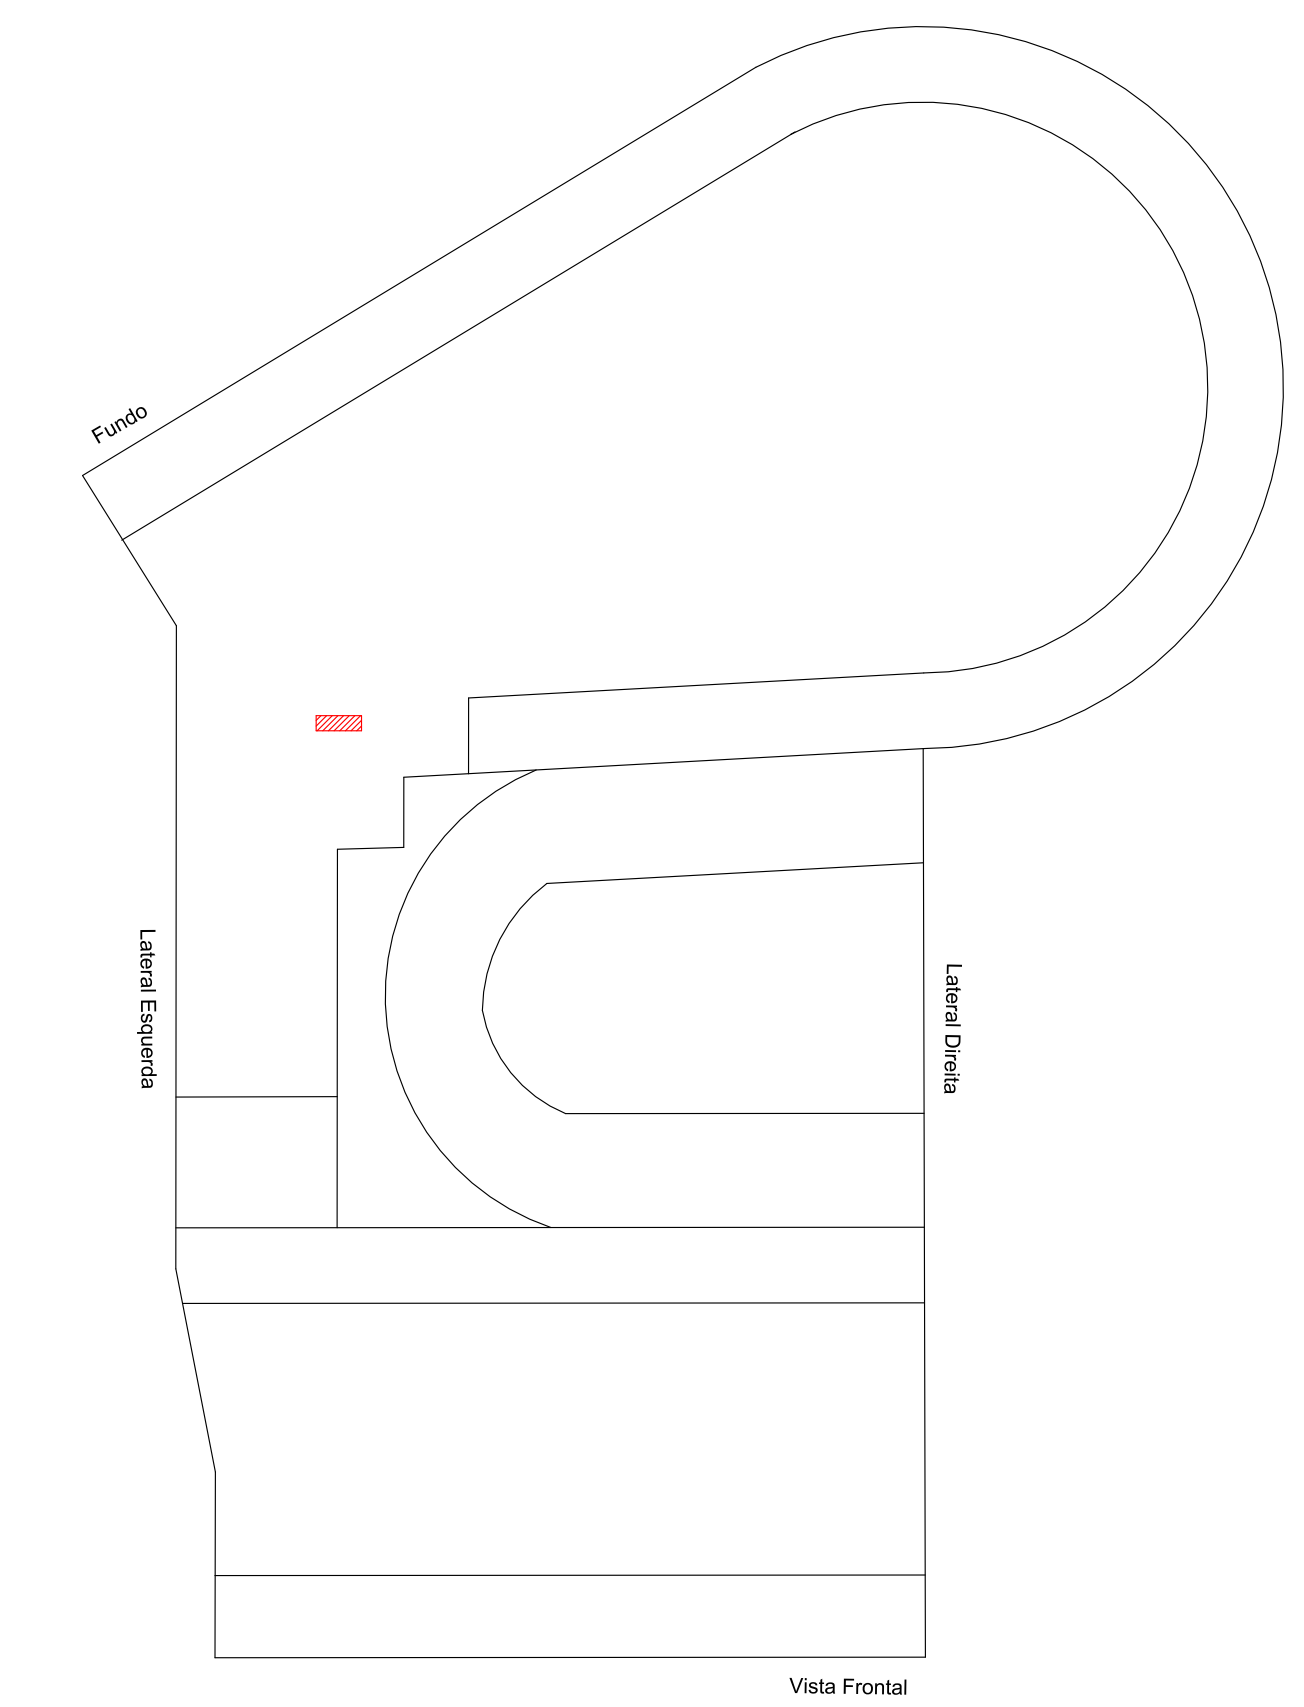

Projeto Arquitetônico

F
U

REFORMA DO GINÁSIO POLIESPORTIVO ACÁCIO FERRAZ PISTA DE SKATE

Título:

Prefeitura do Município de Tietê
Proprietário:

Rua Nerval Ferreira Braga, 90
Bairro Nova Tietê

Local:

TIETÊ - SP
Cidade - Estado

1/150
Escala:

Situação S/Escala

Proprietário
Prefeitura do Município de Tietê
Viamir de Jesus Sandei
Prefeito Municipal

Responsável Técnico
Eng. Civil Milton Pelusi
CREA/SP: 060.135.678-7
ART: 28027230181557521

Vista Aérea

Lateral Esquerda

Lateral Direita

Vista Frontal

Vista Frontal

Lateral Direita

Lateral Esquerda

Fundo

REPARAR
ÁREA TOTAL: 5.15 m²