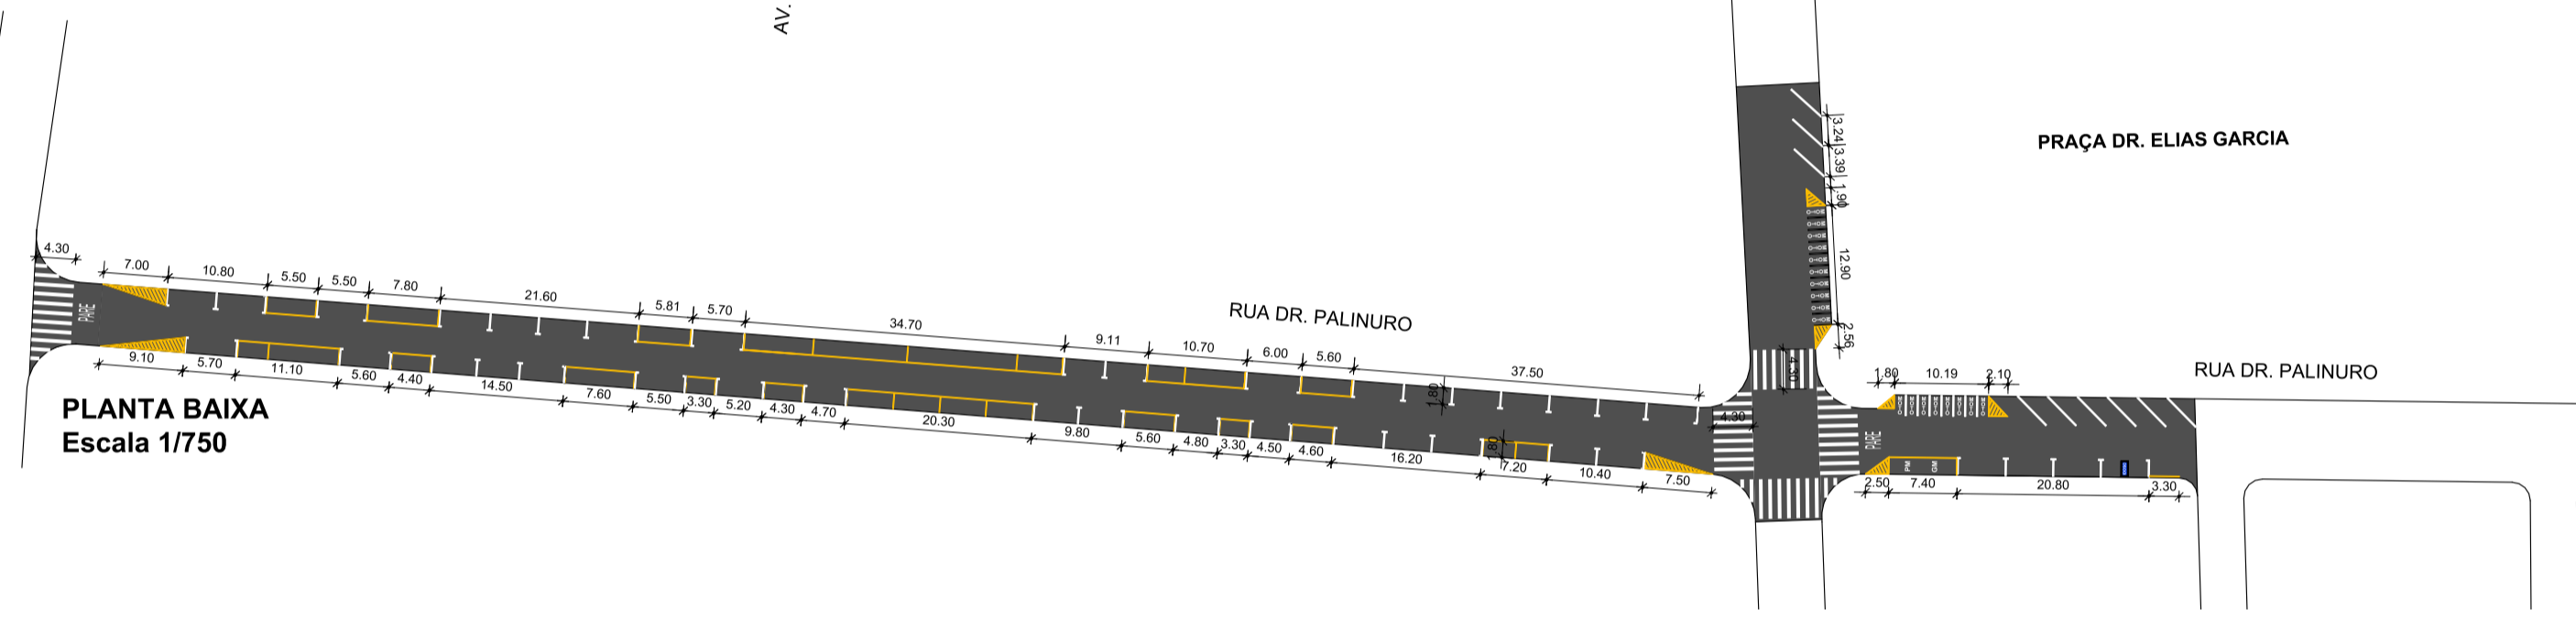

PLANTA BAIXA
Escala 1/750

PLANTA BAIXA
Escala 1/750

PLANTA BAIXA
Escala 1/750

PRAÇA DR. ELIAS GARCIA

PLANTA BAIXA
Escala 1/750

PLANTA BAIXA
Escala 1/750

PLANTA BAIXA
Escala 1/750

PLANTA BAIXA
Escala 1/750

PROJETO BÁSICO

2
2

SINALIZAÇÃO VIÁRIA

Título:
PREFEITURA DO MUNICÍPIO DE TIETÊ

Local:
CENTRO

Tietê - SP
Cidade - Estado

Escala:
1/250

SITUAÇÃO S/ ESCALA