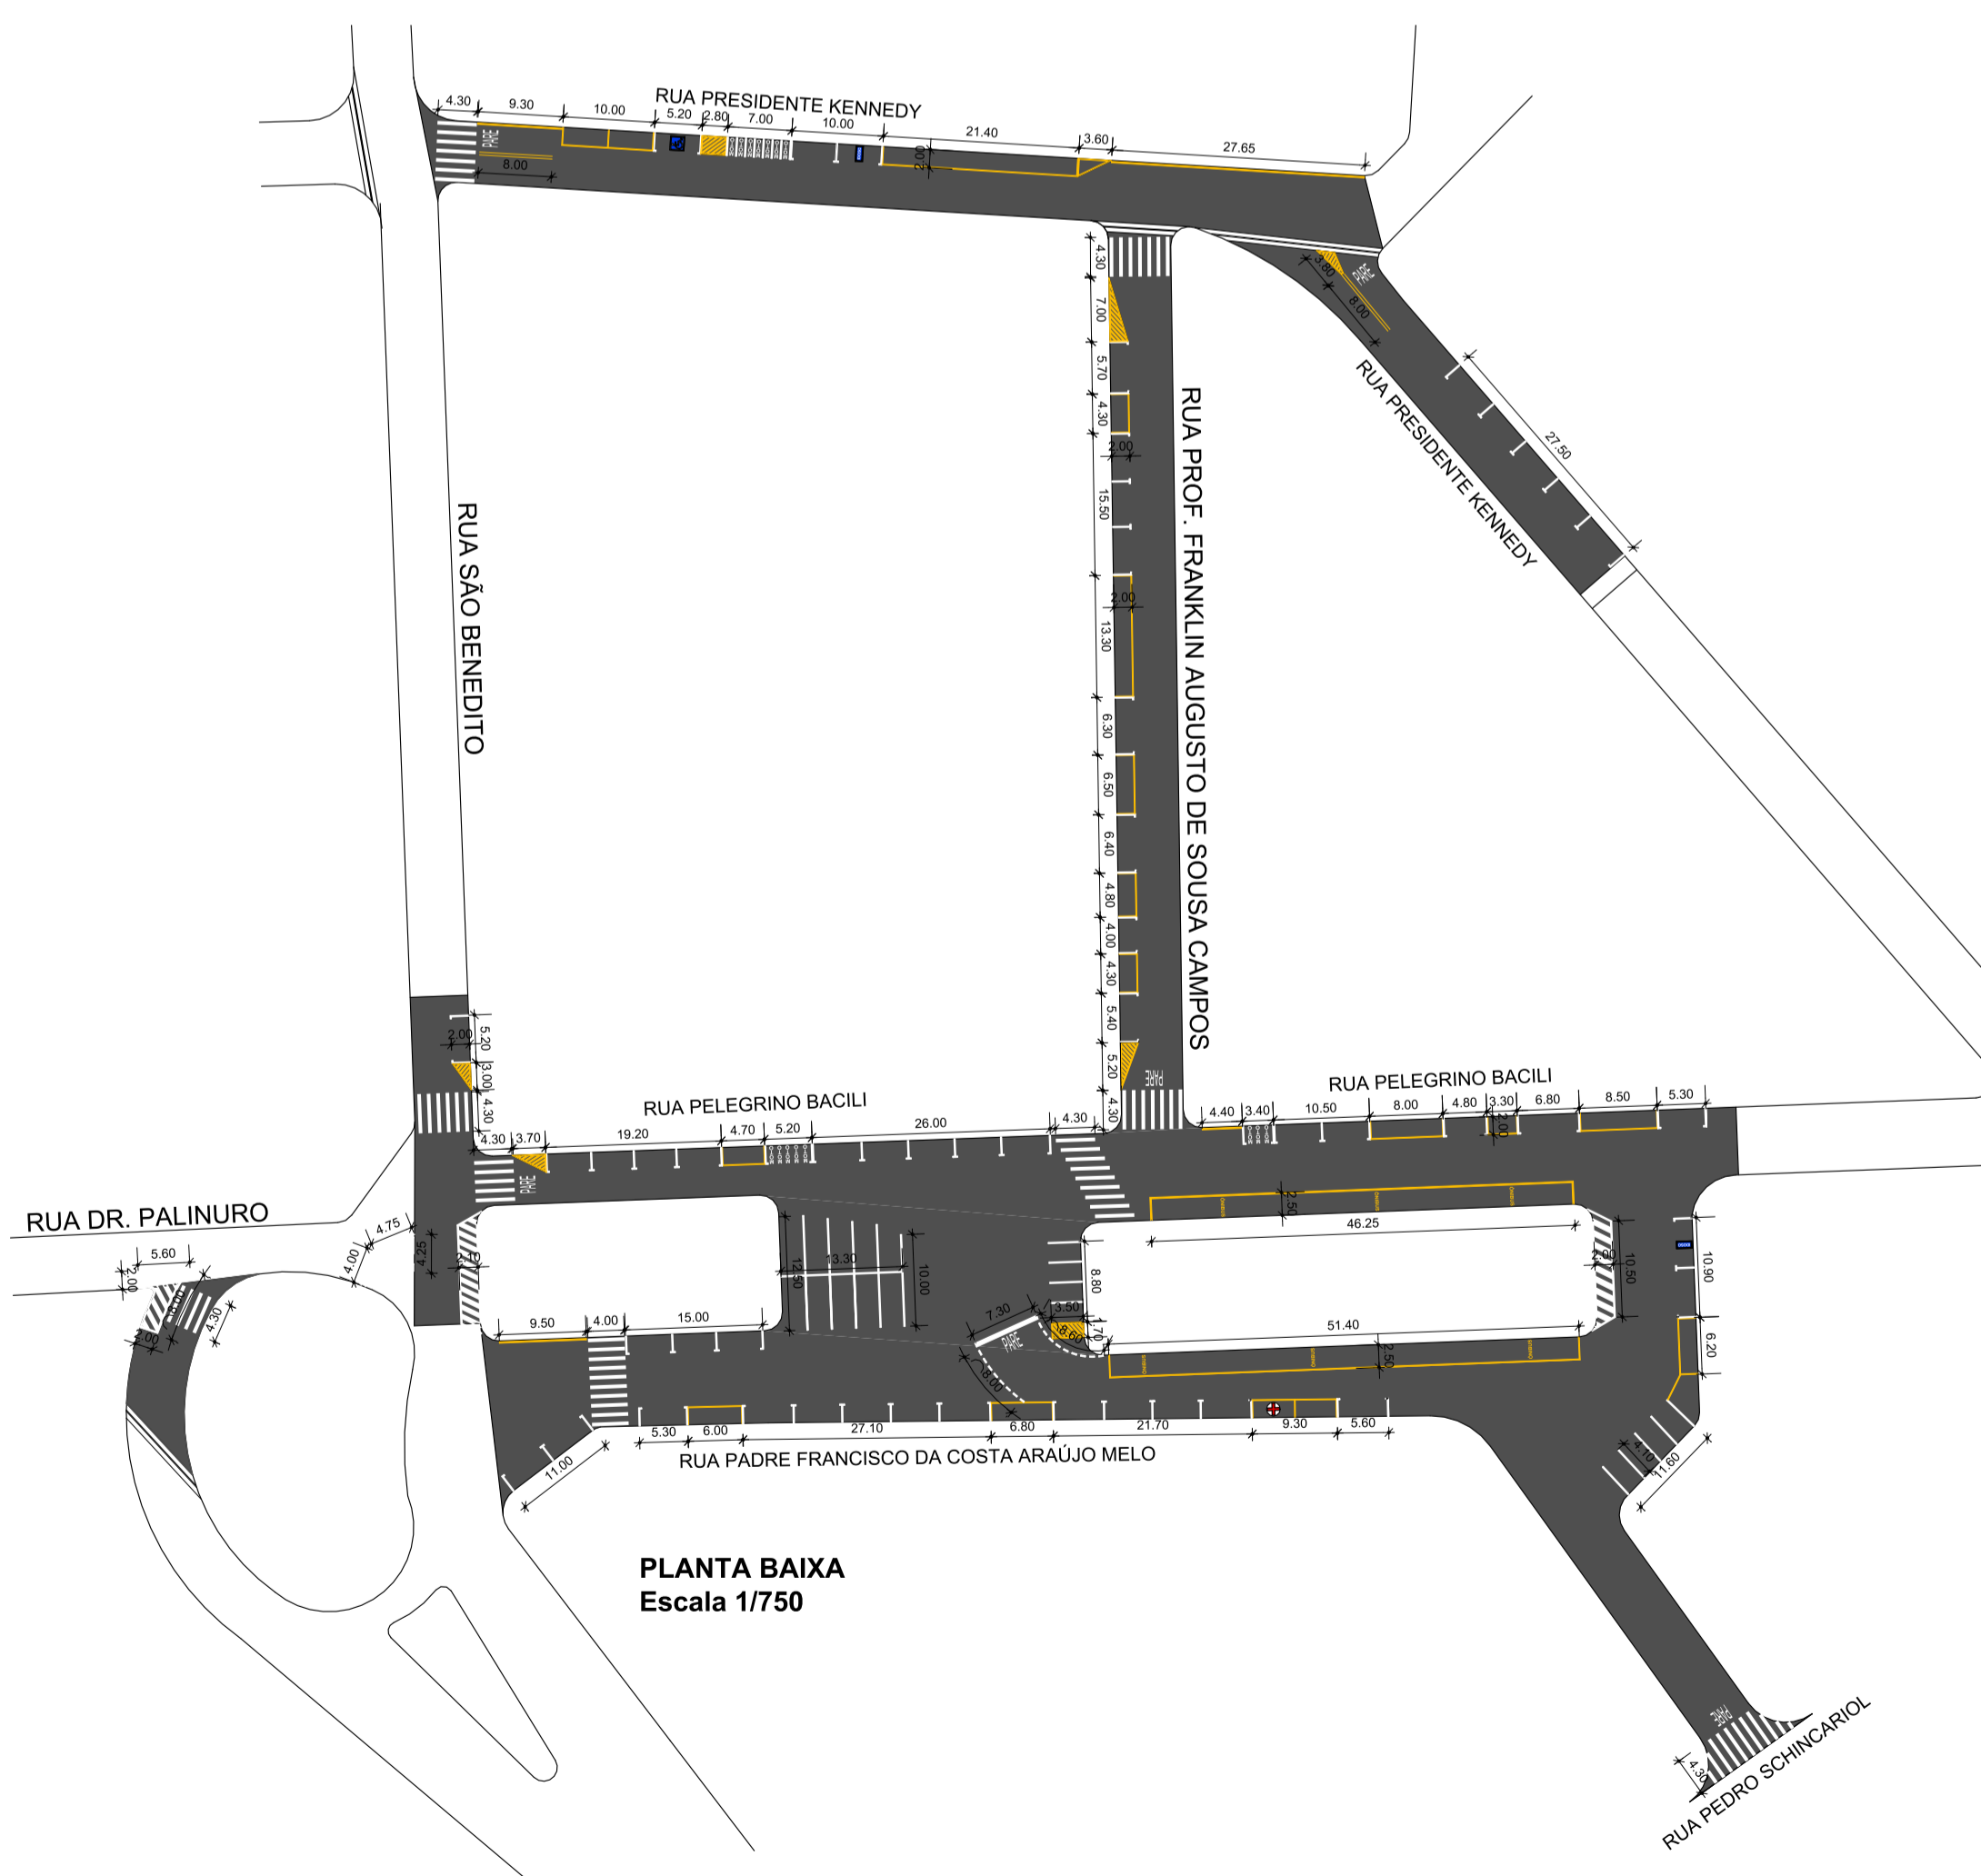

PLANTA BAIXA
Escala 1/750

PLANTA BAIXA
Escala 1/750

PLANTA BAIXA
Escala 1/750

PRAÇA DR. ELIAS GARCIA

PLANTA BAIXA
Escala 1/750

PLANTA BAIXA
Escala 1/750

PLANTA BAIXA
Escala 1/750

PLANTA BAIXA
Escala 1/750

PROJETO BÁSICO

2
2

SINALIZAÇÃO VIÁRIA

Título:
PREFEITURA DO MUNICÍPIO DE TIETÊ

Local:
CENTRO

Tietê - SP
Cidade - Estado

Escala:
1/250

SITUAÇÃO S/ ESCALA