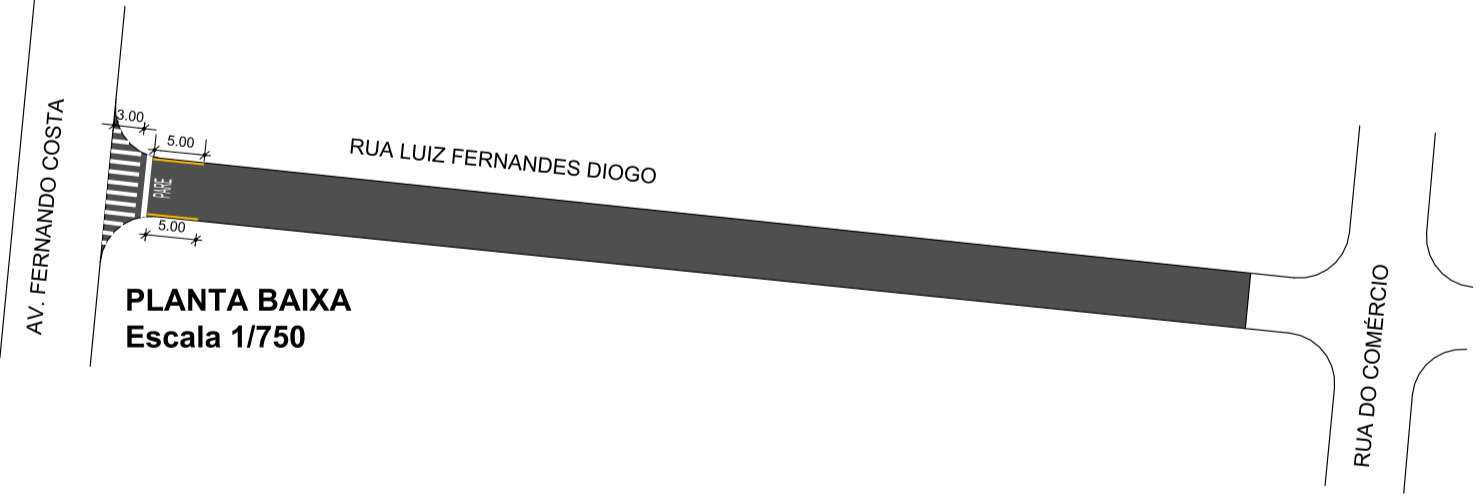

PLANTA BAIXA
Escala 1/750

PLANTA BAIXA
Escala 1/750

PLANTA BAIXA
Escala 1/750

PRAÇA DR. ELIAS GARCIA

PLANTA BAIXA
Escala 1/750

PLANTA BAIXA
Escala 1/750

PLANTA BAIXA
Escala 1/750

PLANTA BAIXA
Escala 1/750

PROJETO BÁSICO

2
2

SINALIZAÇÃO VIÁRIA

Título:
PREFEITURA DO MUNICÍPIO DE TIETÊ

Local:
CENTRO

Tietê - SP
Cidade - Estado

Escala:
1/250

SITUAÇÃO S/ ESCALA