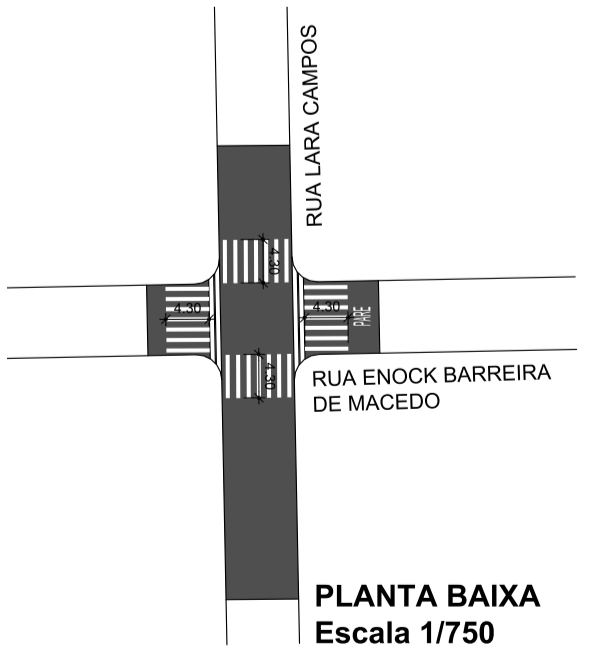

PLANTA BAIXA
Escala 1/750

PLANTA BAIXA
Escala 1/750

PLANTA BAIXA
Escala 1/750

PRAÇA DR. ELIAS GARCIA

PLANTA BAIXA
Escala 1/750

PLANTA BAIXA
Escala 1/750

PLANTA BAIXA
Escala 1/750

PLANTA BAIXA
Escala 1/750

PROJETO BÁSICO

2
2

SINALIZAÇÃO VIÁRIA

Título:
PREFEITURA DO MUNICÍPIO DE TIETÊ

Local:
CENTRO

Tietê - SP
Cidade - Estado

Escala:
1/250

SITUAÇÃO S/ ESCALA