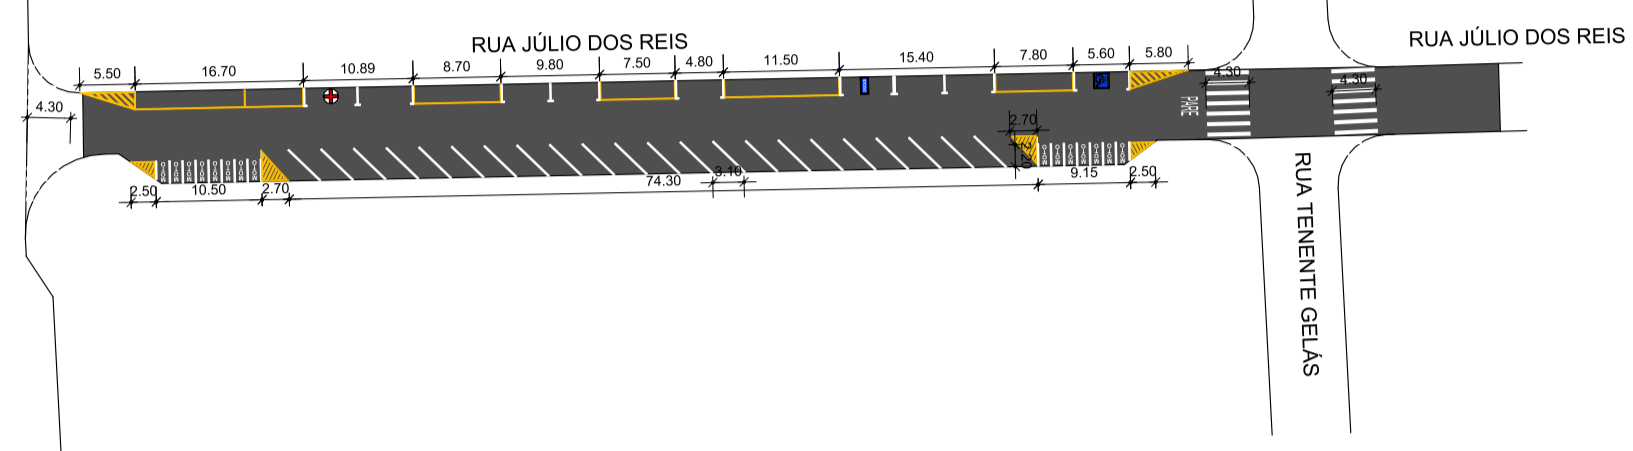

PLANTA BAIXA
Escala 1/750

PLANTA BAIXA
Escala 1/750

PLANTA BAIXA
Escala 1/750

PRAÇA DR. ELIAS GARCIA

PLANTA BAIXA
Escala 1/750

PLANTA BAIXA
Escala 1/750

PLANTA BAIXA
Escala 1/750

PLANTA BAIXA
Escala 1/750

PROJETO BÁSICO

2
2

SINALIZAÇÃO VIÁRIA

Título:
PREFEITURA DO MUNICÍPIO DE TIETÊ

Local:
CENTRO

Tietê - SP
Cidade - Estado

Escala:
1/250

SITUAÇÃO S/ ESCALA