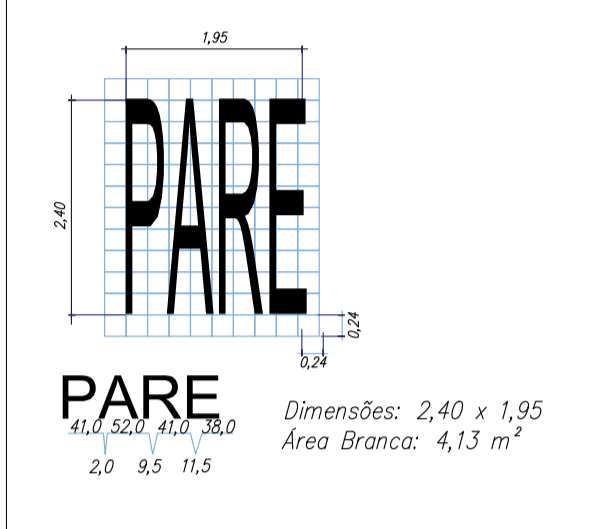

PLANTA BAIXA
Escala 1/750

PLANTA BAIXA
Escala 1/750

PLANTA BAIXA
Escala 1/750

PRAÇA DR. ELIAS GARCIA

PLANTA BAIXA
Escala 1/750

PLANTA BAIXA
Escala 1/750

PLANTA BAIXA
Escala 1/750

PLANTA BAIXA
Escala 1/750

PROJETO BÁSICO

2
2

SINALIZAÇÃO VIÁRIA

Título:
PREFEITURA DO MUNICÍPIO DE TIETÊ

Local:
CENTRO

Tietê - SP
Cidade - Estado

Escala:
1/250

SITUAÇÃO S/ ESCALA