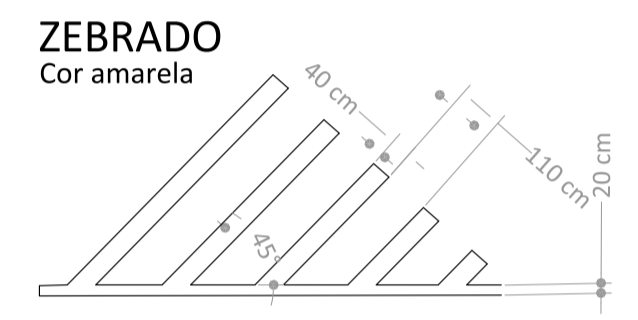

PLANTA BAIXA
Escala 1/750

PLANTA BAIXA
Escala 1/750

PLANTA BAIXA
Escala 1/750

PRAÇA DR. ELIAS GARCIA

PLANTA BAIXA
Escala 1/750

PLANTA BAIXA
Escala 1/750

PLANTA BAIXA
Escala 1/750

PLANTA BAIXA
Escala 1/750

PROJETO BÁSICO

2
2

SINALIZAÇÃO VIÁRIA

Título:
PREFEITURA DO MUNICÍPIO DE TIETÊ

Local:
CENTRO

Tietê - SP
Cidade - Estado

Escala:
1/250

SITUAÇÃO S/ ESCALA