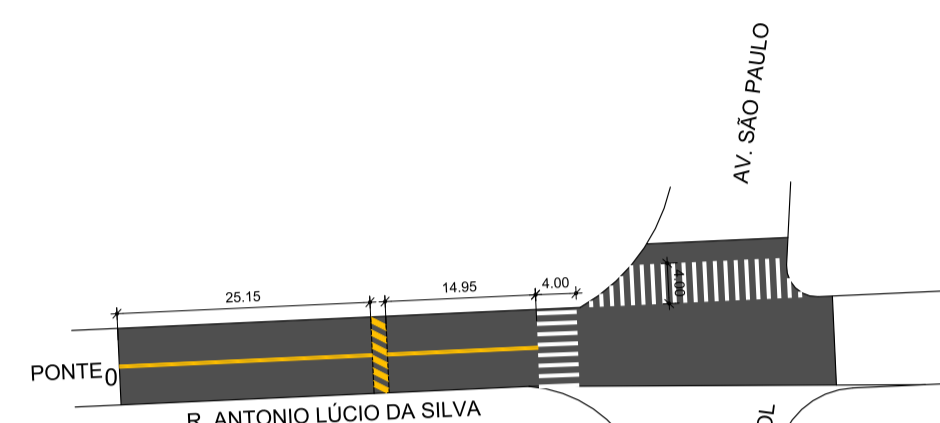

PLANTA BAIXA
Escala 1/750

PLANTA BAIXA
Escala 1/750

PLANTA BAIXA
Escala 1/750

PRAÇA DR. ELIAS GARCIA

PLANTA BAIXA
Escala 1/750

PLANTA BAIXA
Escala 1/750

PLANTA BAIXA
Escala 1/750

PLANTA BAIXA
Escala 1/750

PROJETO BÁSICO

2
2

SINALIZAÇÃO VIÁRIA

Título:
PREFEITURA DO MUNICÍPIO DE TIETÊ

Local:
CENTRO

Tietê - SP
Cidade - Estado

Escala:
1/250

SITUAÇÃO S/ ESCALA